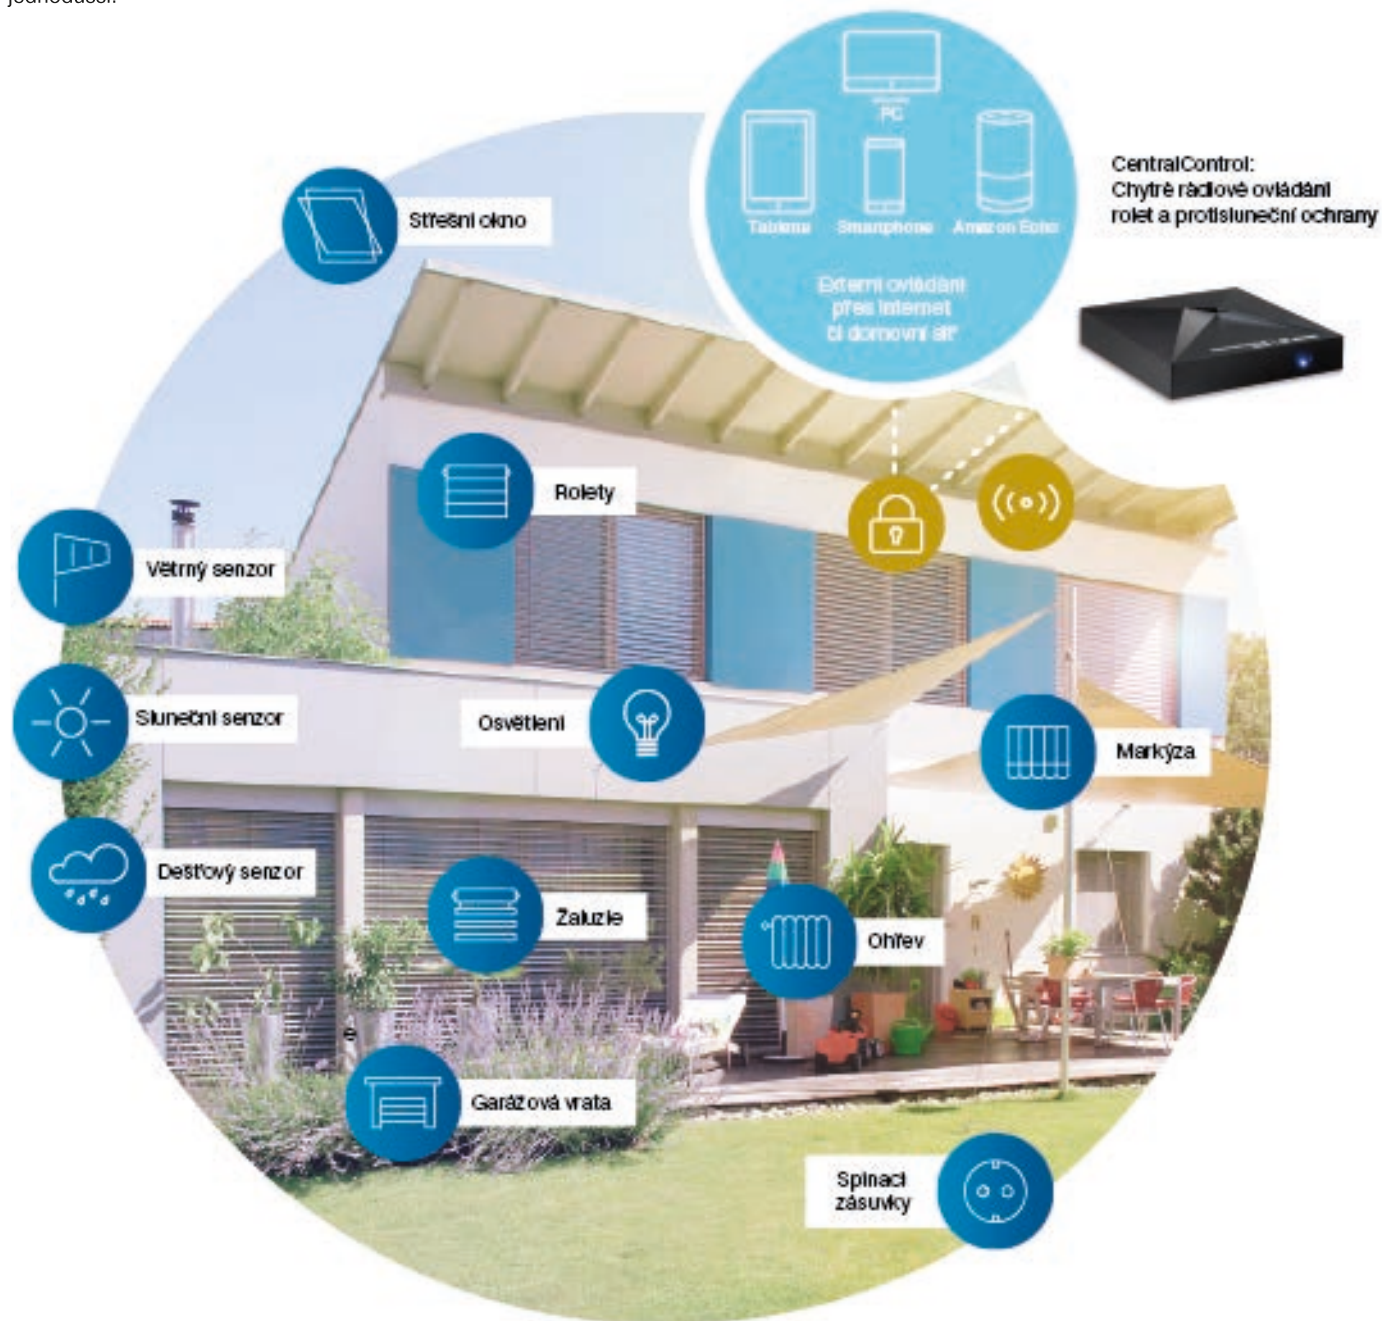

Spolu jednoduše kompatibilní.

Dovybavte svou automatizaci systémem CentralControl
společnosti **Becker**.

BECKER
Společně a snadněji.

Už máte pohony Becker?

Ovládejte vše centrálně pomocí CentralControl

Už víte, jak jednoduchá je automatizace rolet... ale s centrální řídicí jednotkou CentralControl CC41 pro organizaci, ovládání a automatizaci rolet a protisluneční ochrany je vše ještě jednodušší!