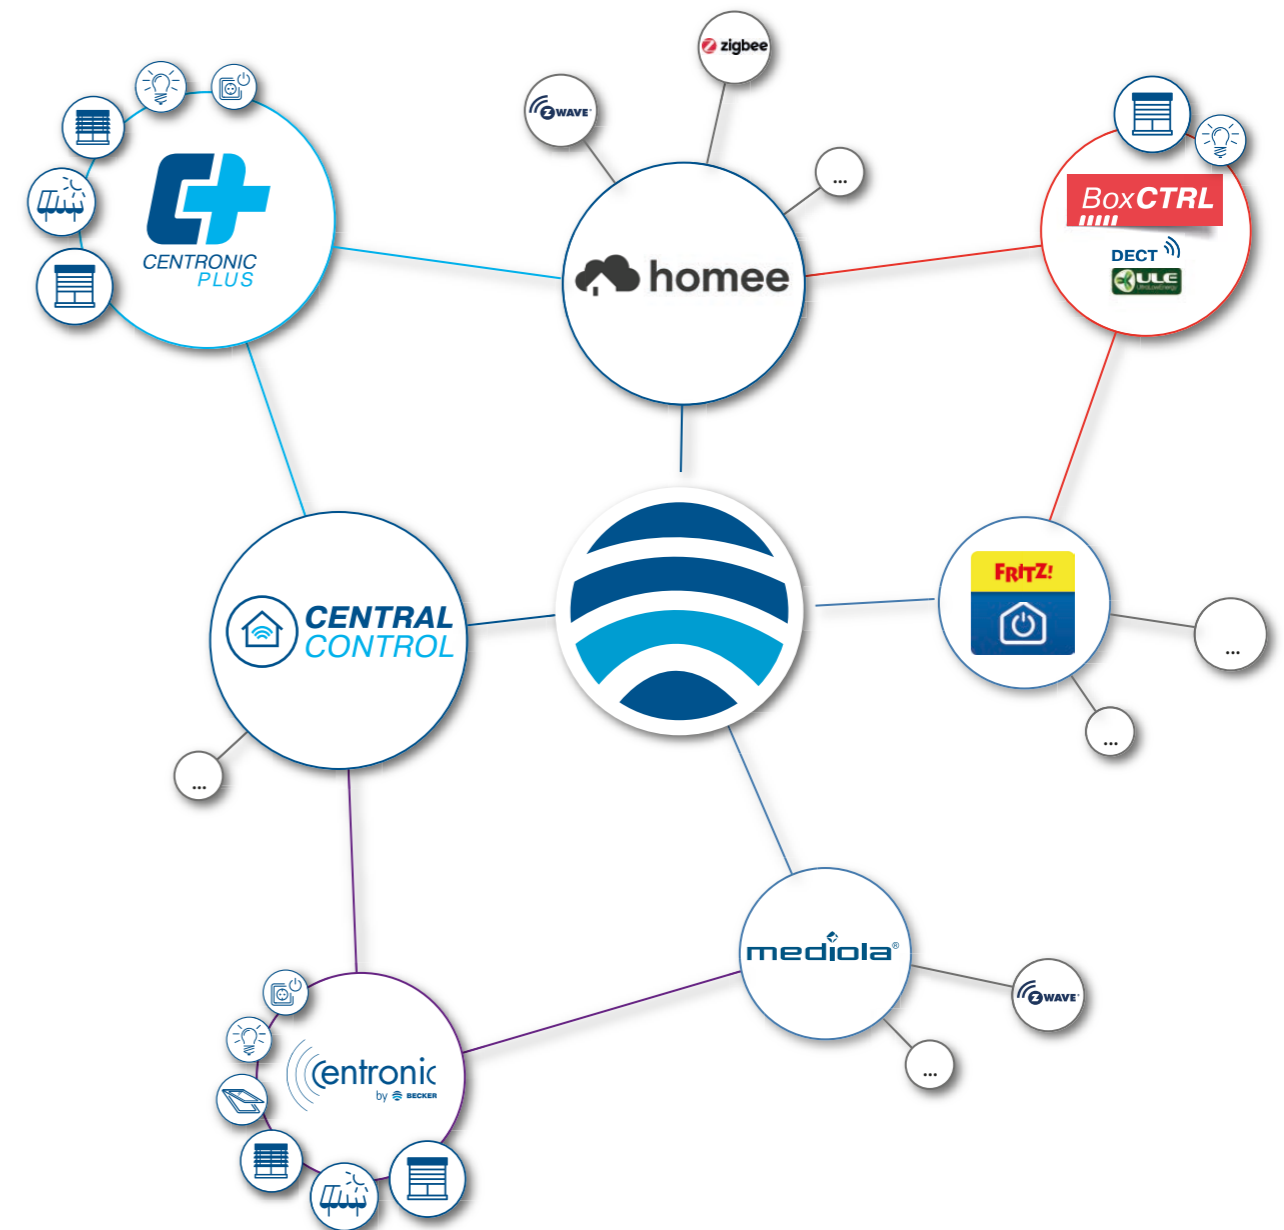

Draadloze oplossingen, net zo individueel als jij!

Naast Becker's eigen centrale besturingssysteem CentralControl, staan we met verschillende draadloze producten open voor andere standaarden op de markt. Aandrijvingen en besturingen uit de BoxCTRL-serie kunnen bijvoorbeeld via uw FRITZ! box worden aangestuurd. Dit betekent dat u geen extra gateway van een externe leverancier nodig hebt. Becker heeft zijn eigen CentronicPlus Cube ontwikkeld voor het homee systeem. Deze kan eenvoudig worden geïntegreerd in een bestaand homee automatiseringssysteem en alle compatibele apparaten kunnen worden aangesloten in een app.