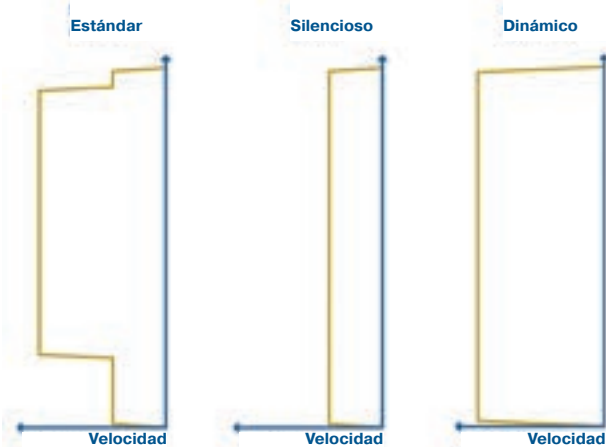

Perfil de marcha estándar

En este perfil el operador empieza su marcha lentamente y va acelerando hasta alcanzar su velocidad máxima, después va reduciendo su velocidad para llegar a su punto final.

Perfil Silencioso

El operador se pone en marcha lenta de manera constante hasta alcanzar su punto final, de esta manera el ruido es imperceptible. Por ejemplo, para el cuarto de los niños.

Perfil de marcha dinámica

Con el total máximo de vueltas por minuto, la persiana enrollable realiza el recorrido utilizando toda su velocidad, hasta su punto final.