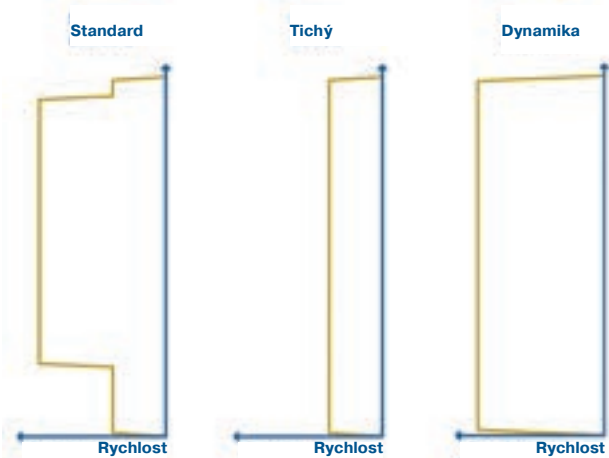

## Vše pod kontrolou pomocí aplikace

- Nastavení různých profilů jízdy (standard, tichý nebo dynamika)
- Nastavení rychlosti (pomalu nebo rychle)
- Zapnutí/vypnutí funkce ochranné sítě proti hmyzu, která chrání vaši síť proti hmyzu před poškozením.
- Zapnutí/vypnutí funkce ochrany proti přimrznutí, která v zimě chrání vaši roletu před přimrznutím.
- Zobrazení verze softwaru
- Ke stažení zdarma v obchodě App Store

### Profil jízdy Standard

V tomto profilu jízdy se pohon spouští pomalu a pak stále zrychluje, dokud nedosáhne maximální rychlosti. Potom sníží rychlost a dosáhne své koncové polohy.

### Profil jízdy Tichý

Pohon jede konstantně pomalu, dokud nedosáhne své koncové polohy. Tím se ještě zvýší tichost chodu a nastavení je proto vhodné např. pro dětský pokoj.

### Profil jízdy Dynamika

S vyššími otáčkami nabírá pohon s tímto profilem jízdy na rychlosti. Roleta jede rychle nahoru, dokud není dosaženo koncové polohy.