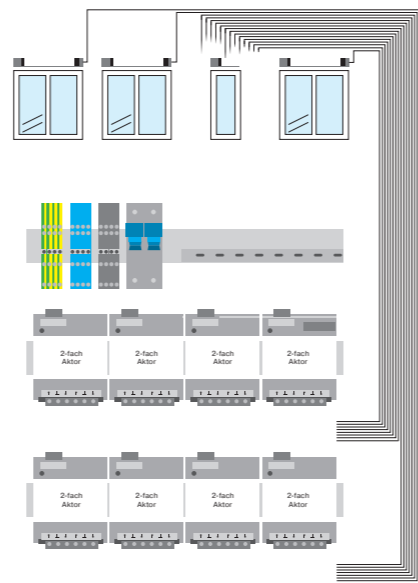

Gewerkeübergreifende Automation...

Mit der Standardschnittstelle SMI (Standard Motor Interface) können auch elektrische Antriebe von **Rollläden und Sonnenschutzeinrichtungen in das Bussystem KNX** eingebunden werden.

Becker liefert sowohl Rohrantriebe mit integriertem SMI-Interface als auch den dazu passenden SMI-Aktor.

Planer, Rollladen- und Sonnenschutztechniker sowie das Elektrohandwerk können mit diesem Systemkonzept ihren Endkunden eine **besonders wirtschaftliche Automatisierungslösung** anbieten.

Standard

... mit Sinn und
Verstand

Denn bei möglicher Parallelschaltung der Antriebe wird nur noch eine 5-adrige Leitung für die Spannungsversorgung und bidirektionale Datenübertragung zwischen SMI-Aktor und den Antrieben benötigt. **Der Verdrahtungsaufwand sinkt erheblich. Je nach Anwendung lassen sich mit dem passenden Aktor bis zu 16 Antriebe parallel schalten.**

Der Aktor unterstützt alle SMI-Standardfunktionen sowie zusätzliche, von Becker parametrisierte, Funktionen.