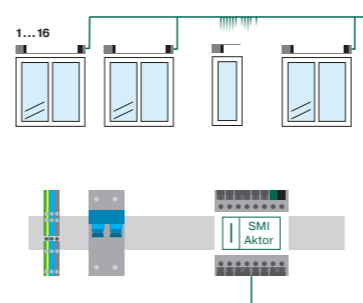

Gewerkeübergreifende Automation...

Mit der Standardschnittstelle SMI (Standard Motor Interface) können auch elektrische Antriebe von **Rollläden und Sonnenschutzeinrichtungen in das Bussystem KNX** eingebunden werden.

Becker liefert sowohl Rohrantriebe mit integriertem SMI-Interface als auch den dazu passenden SMI-Aktor.

Planer, Rollladen- und Sonnenschutztechniker sowie das Elektrohandwerk können mit diesem Systemkonzept ihren Endkunden eine **besonders wirtschaftliche Automatisierungslösung** anbieten.

Standard

... mit Sinn und
Verstand

Denn bei möglicher Parallelschaltung der Antriebe wird nur noch eine 5-adrige Leitung für die Spannungsversorgung und bidirektionale Datenübertragung zwischen SMI-Aktor und den Antrieben benötigt. **Der Verdrahtungsaufwand sinkt erheblich. Je nach Anwendung lassen sich mit dem passenden Aktor bis zu 16 Antriebe parallel schalten.**

Der Aktor unterstützt alle SMI-Standardfunktionen sowie zusätzliche, von Becker parametrisierte, Funktionen.