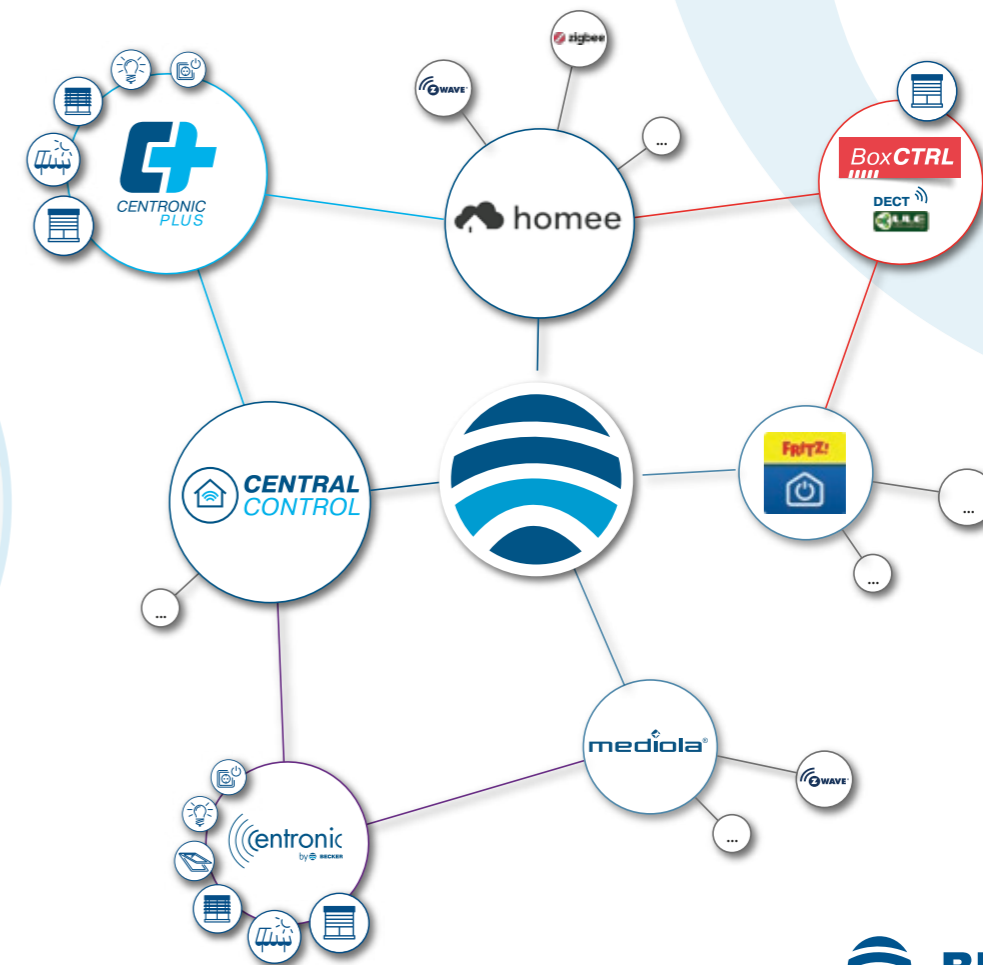

Eines ist uns dabei besonders wichtig: **Ihre Flexibilität.** Denn für jeden sind andere Dinge wichtig. Und Leben heißt Veränderung.

Deshalb sind unsere Lösungen offen.

Offen für andere Systeme. Offen für neue Entwicklungen. Und offen für Ihre Zukunft, in der sich Ansprüche und Lebensumstände wandeln. Entdecken Sie mit uns die Becker-Welt. Und die Lösung, die zu Ihrem Leben passt.

Was lässt sich alles steuern?

Funk-Lösungen So individuell wie Sie!

Die Lösungen von Becker lassen sich **individuell** Ihren Bedürfnissen und Anforderungen anpassen. Egal, ob Sie renovieren, umbauen oder neu bauen: Durch automatisierte Lösungen schaffen Sie sich ein Zuhause, in dem Sie stets die Kontrolle haben. **Mit unseren Produkten sind und bleiben Sie offen für andere Smart Home Systeme**, die vielleicht schon bei Ihnen Zuhause im Einsatz sind.

Rollladen- und Sonnenschutz-Zentrale mit Herz ...

Was auch immer Sie in Ihrem Smart Home intelligent automatisieren und verknüpfen wollen: In der CentralControl laufen alle Fäden zusammen. **Sie steuert als Herzstück nicht nur Rollläden und Sonnenschutz, sondern auch beispielsweise Licht – genau nach Ihren Vorstellungen.** Die Einstellungen geben Sie ganz einfach über Smartphone oder Tablet ein.