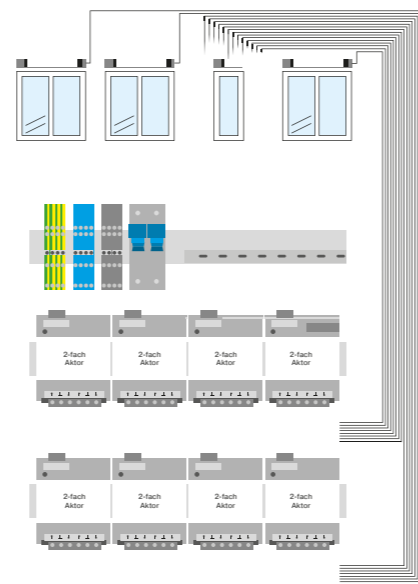

Standard

... met gevoel en
zin