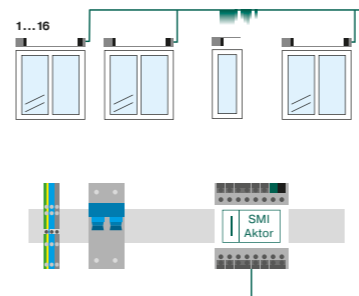

Standard

... met gevoel en
zin