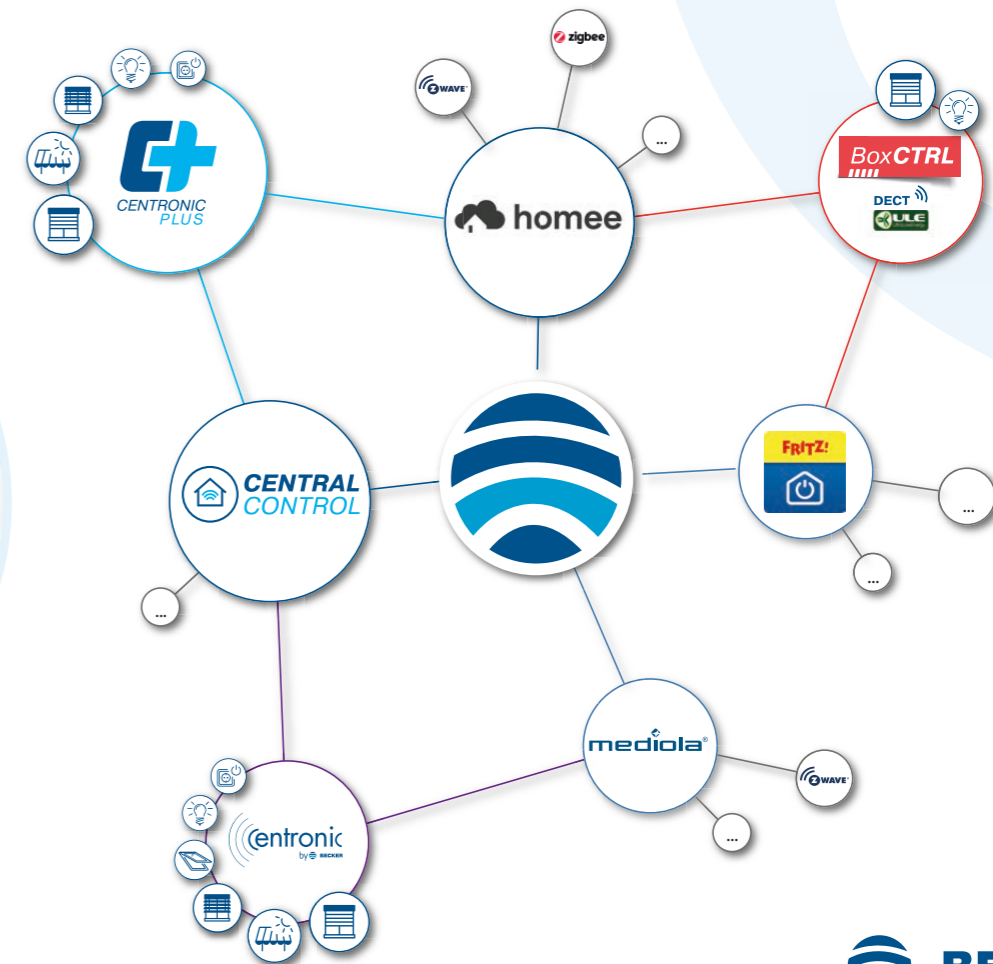

Daarom zijn onze oplossingen open.

Open voor andere systemen. Open voor nieuwe ontwikkelingen. En open voor jouw toekomst, waarin eisen en leefomstandigheden veranderen. Ontdek samen met ons de wereld van Becker. wereld bij ons. En de oplossing die bij jouw leven past.

Wat kan je aansturen?

Radio-oplossingen Zo individueel als jij bent!

De oplossingen van Becker kunnen worden aangepast aan uw **individuele** behoeften en eisen. Of je nu een huis renoveert, verbouwt of een nieuw huis bouwt: Met geautomatiseerde oplossingen creëer je een huis waarin je altijd alles onder controle hebt. **Met onze producten sta je open voor andere smart home-systemen** die misschien al in je huis in gebruik zijn.

Rolluik- en zonweringscentrum
met hart ...

Wat je ook intelligent wilt automatiseren en verbinden in je slimme huis: Alles komt samen in de CentralControl. **Als middelpunt regelt het niet alleen rolluiken en zonwering, maar bijvoorbeeld ook licht - precies zoals u het wilt.** Voer gewoon de instellingen in via smartphone of tablet.